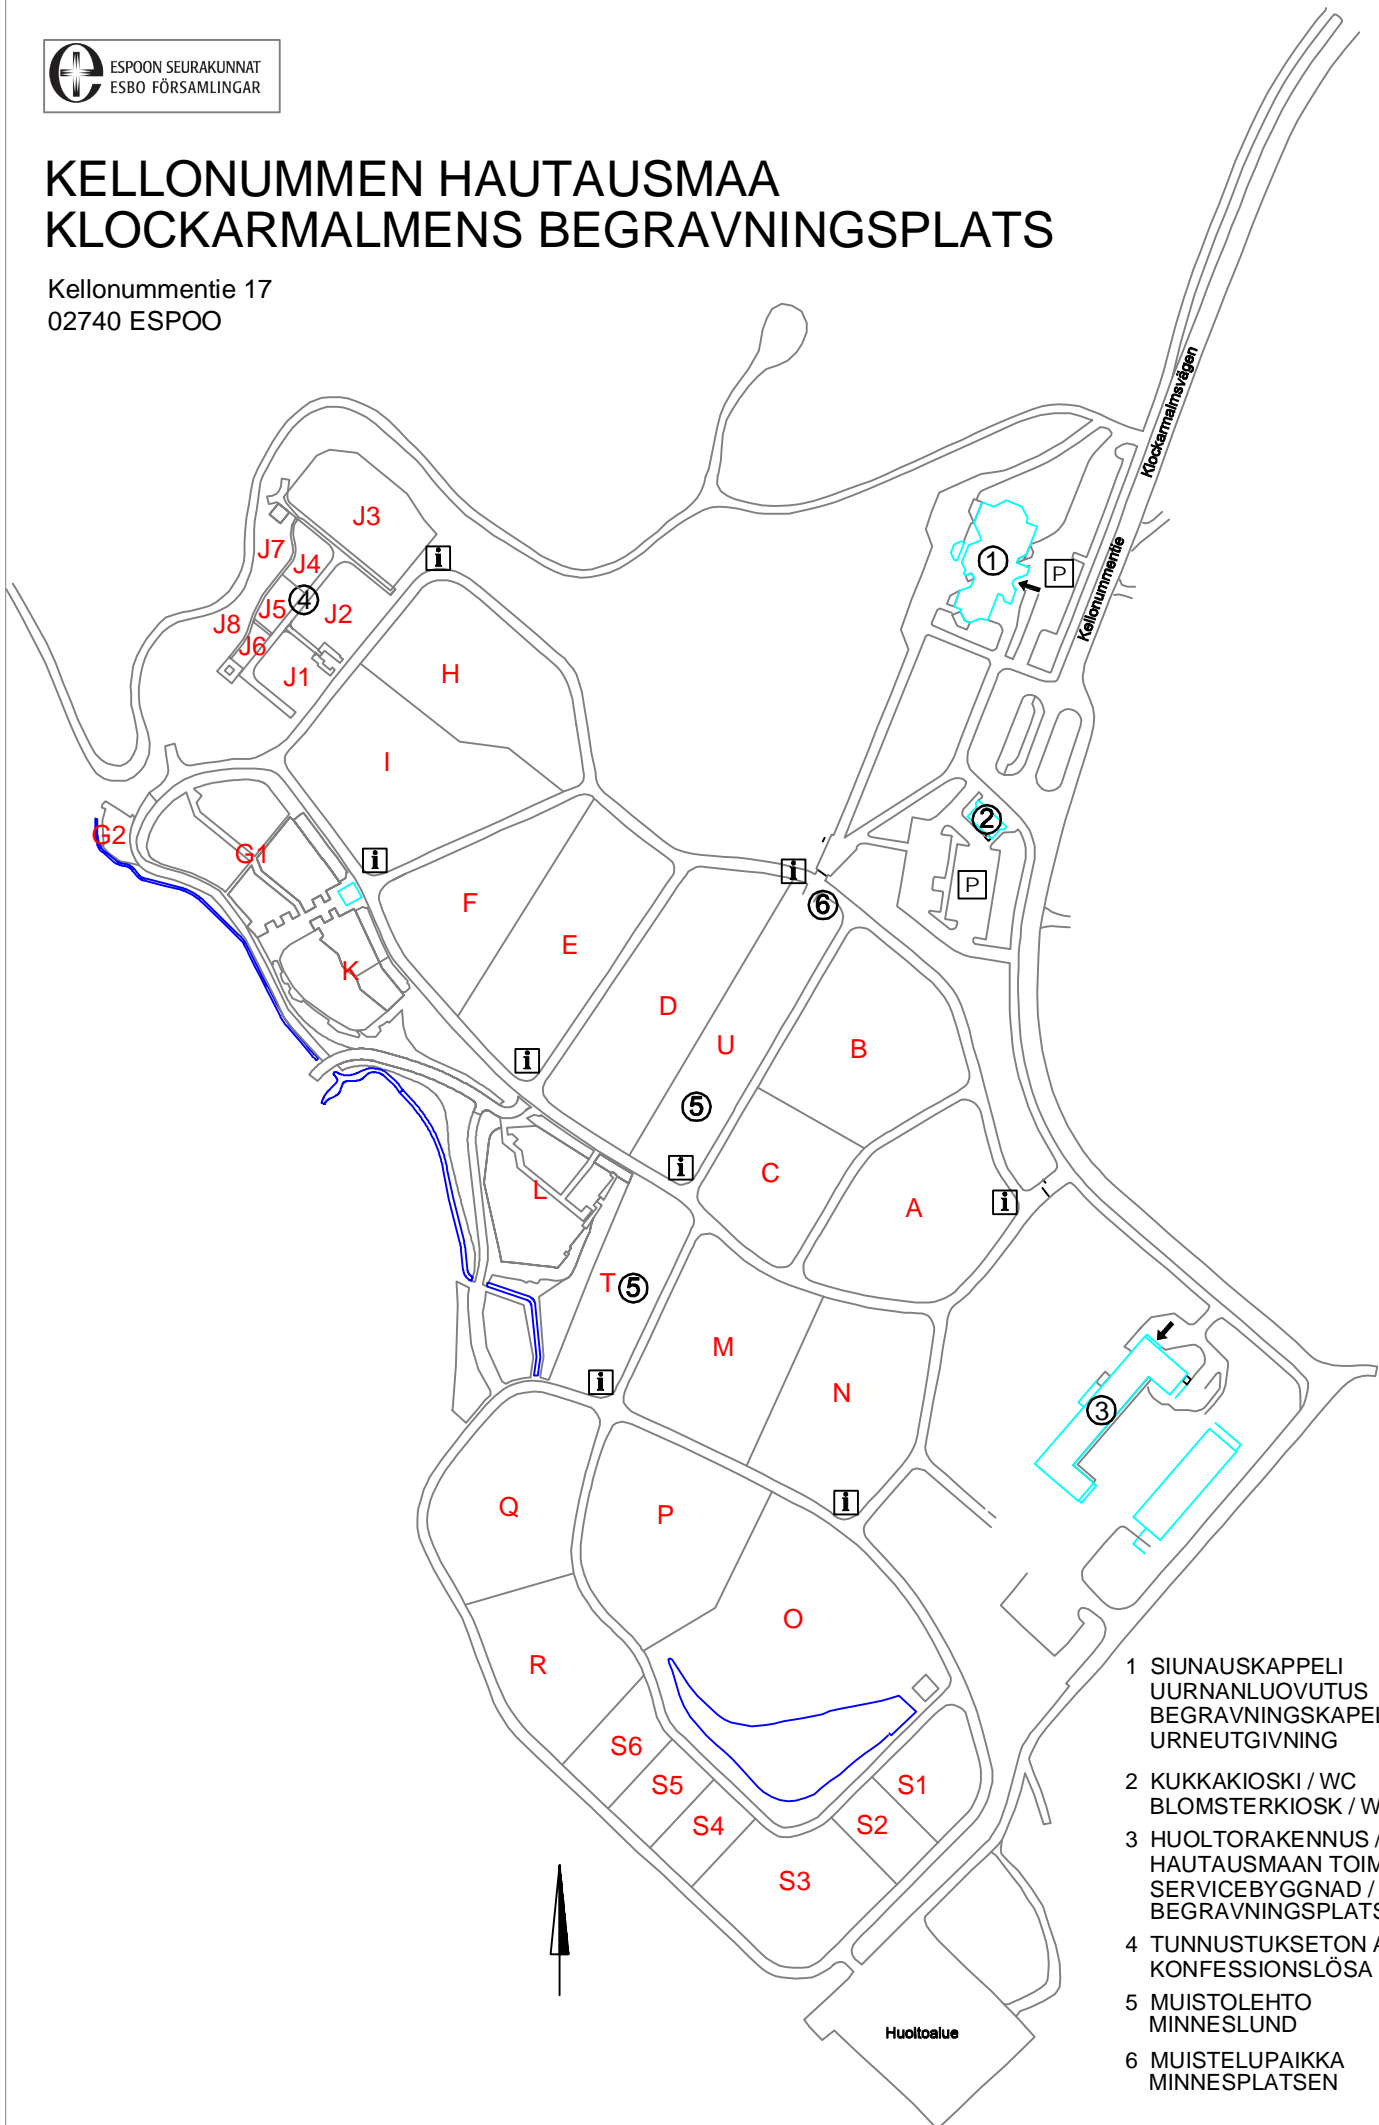

KELLONUMMEN HAUTAUSMAA KLOCKARMALMENS BEGRAVNINGSPLATS

Kellonummentie 17
02740 ESPOO

- 1 SIUNAUSKAPPELI
UURNANLUOVUTUS
BEGRAVNINGSKAPPELLET
URNEUTGIVNING
- 2 KUKKAKIOSKI / WC
BLOMSTERKIOSK / WC
- 3 HUOLTORAKENNUS / WC
HAUTAUSMAAN TOIMISTO
SERVICEBYGGNAD / WC
BEGRAVNINGSPLATSSENS KANSLI
- 4 TUNNUSTUKSETON ALUE
KONFESSIONSLÖSA SIDAN
- 5 MUISTOLEHTO
MINNESLUND
- 6 MUISTELUPAIKKA
MINNESPLATSSEN