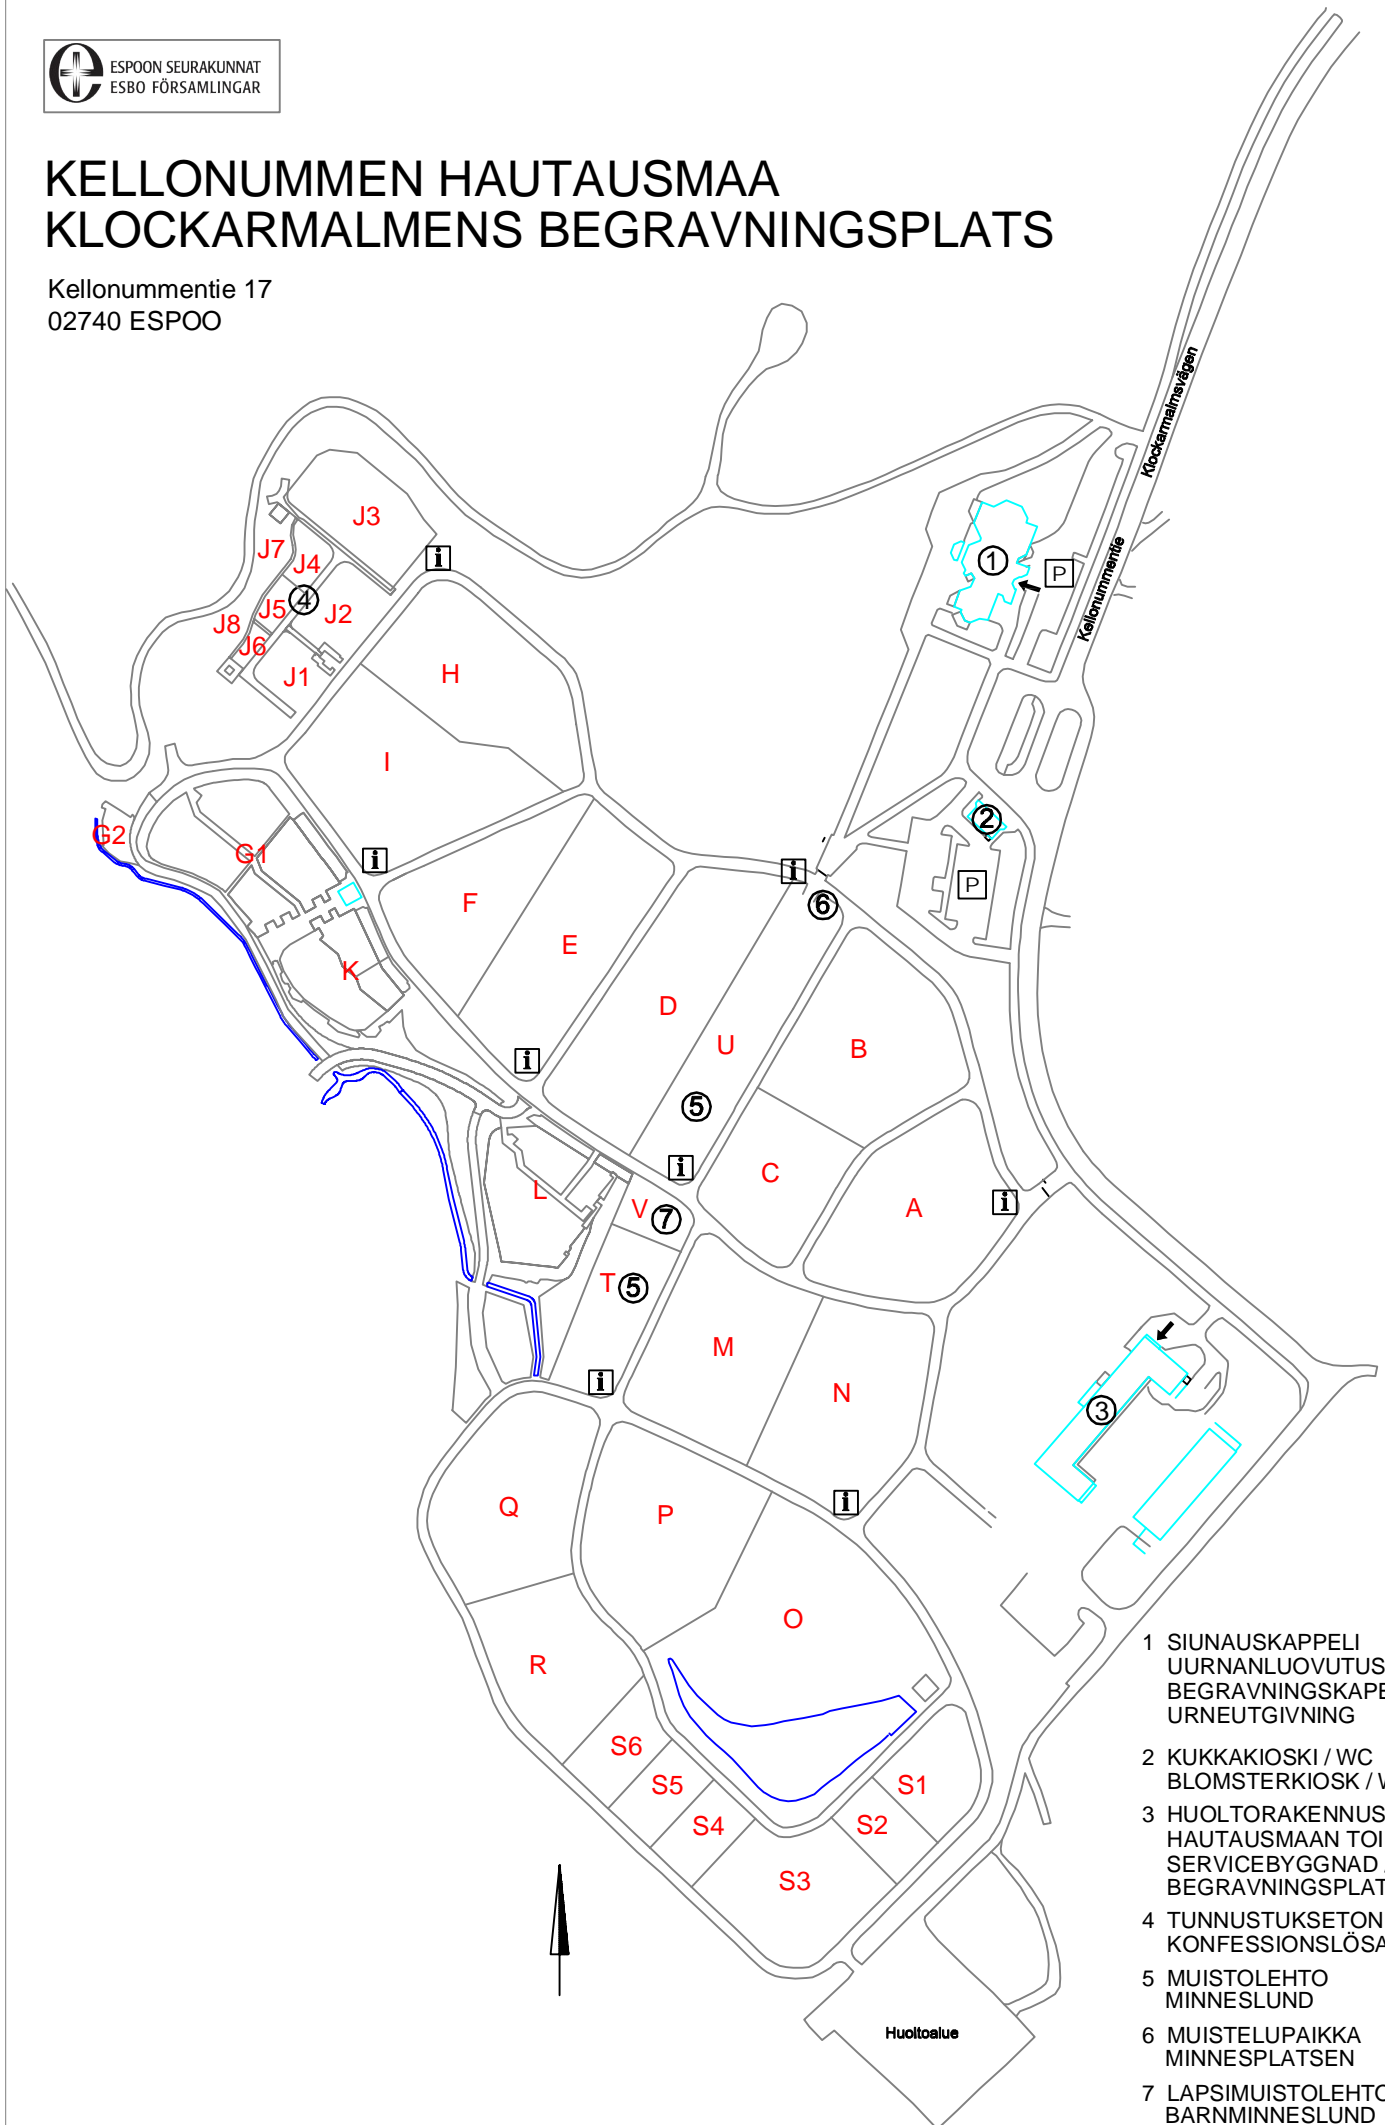

# KELLONUMMEN HAUTAUSMAA KLOCKARMALMENS BEGRAVNINGSPLATS

Kellonummentie 17  
02740 ESPOO

- 1 SIUNAUSKAPPELI  
UURNANLUOVUTUS  
BEGRAVNINGSKAPELLET  
URNEUTGIVNING
- 2 KUKKAKIOSKI / WC  
BLOMSTERKIOSK / WC
- 3 HUOLTORAKENNUS / WC  
HAUTAUSMAAN TOIMISTO  
SERVICEBYGGNAD / WC  
BEGRAVNINGSPLATSSENS KANSI
- 4 TUNNUSTUKSETON ALUE  
KONFESSIONSLÖSA SIDAN
- 5 MUISTOLEHTO  
MINNESLUND
- 6 MUISTELUPAIKKA  
MINNESPLATSEN
- 7 LAPSIMUISTOLEHTO  
BARNMINNESLUND