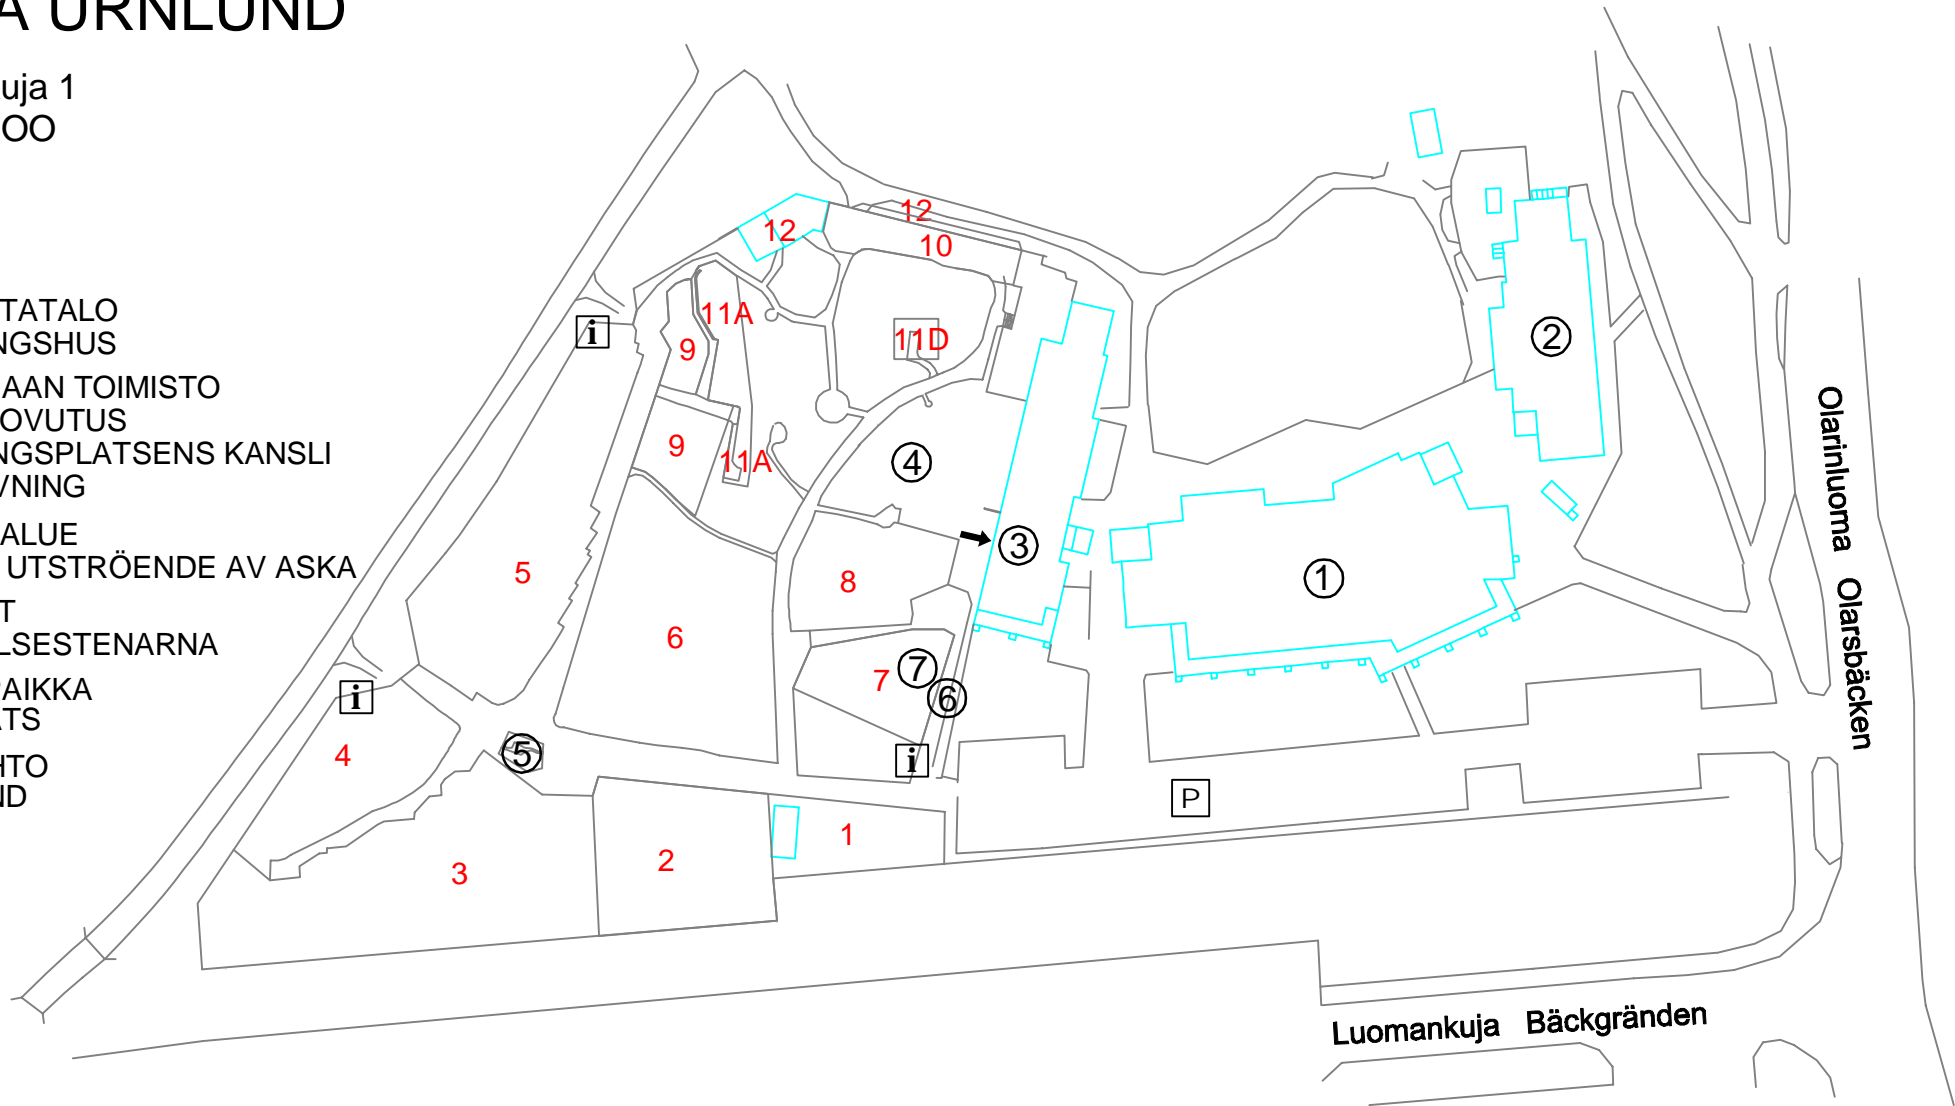

# GRÄSAN UURNALEHTO GRÄSA URNLUND

Rälssitilankuja 1  
02200 ESPOO

- 1 KIRKKO  
KYRKAN
- 2 SEURAKUNTATALO  
FÖRSAMLINGSHUS
- 3 HAUTAUSMAAN TOIMISTO  
UURNANLUOVUTUS  
BEGRAVNINGSPLATSENS KANSLI  
URNEUTGIVNING
- 4 SIROTTELUALUE  
PLATS FÖR UTSTRÖENDE AV ASKA
- 5 KIITOSKIVET  
TACKSÄGELSESTENARNA
- 6 MUISTELUPAIKKA  
MINNESPLATS
- 7 MUISTOLEHTO  
MINNESLUND

Luomankuja Bäckgränden